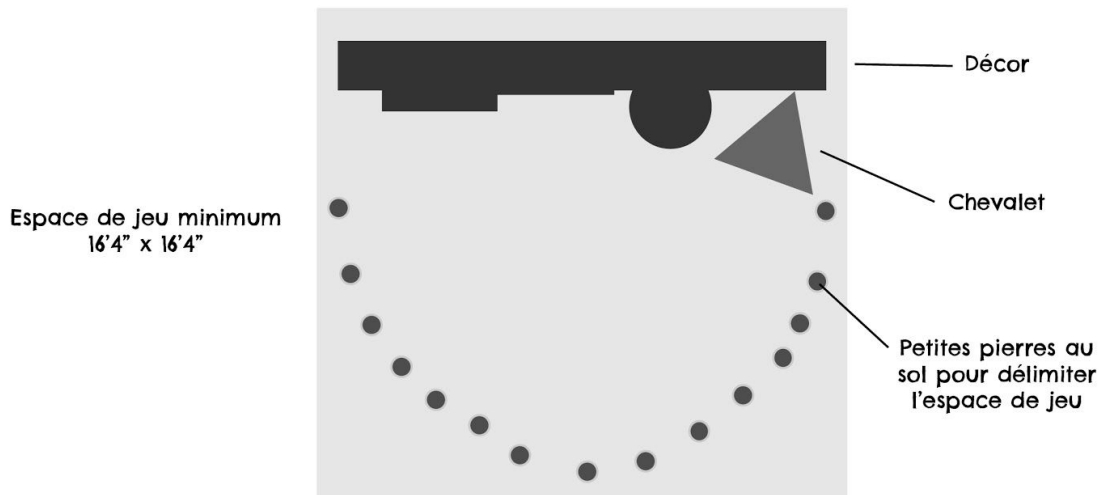

PLAN DE SCÈNE Madame Violon raconte

Espace pour le public

Espace suffisant pour que les enfants puissent faire une ronde et danser.