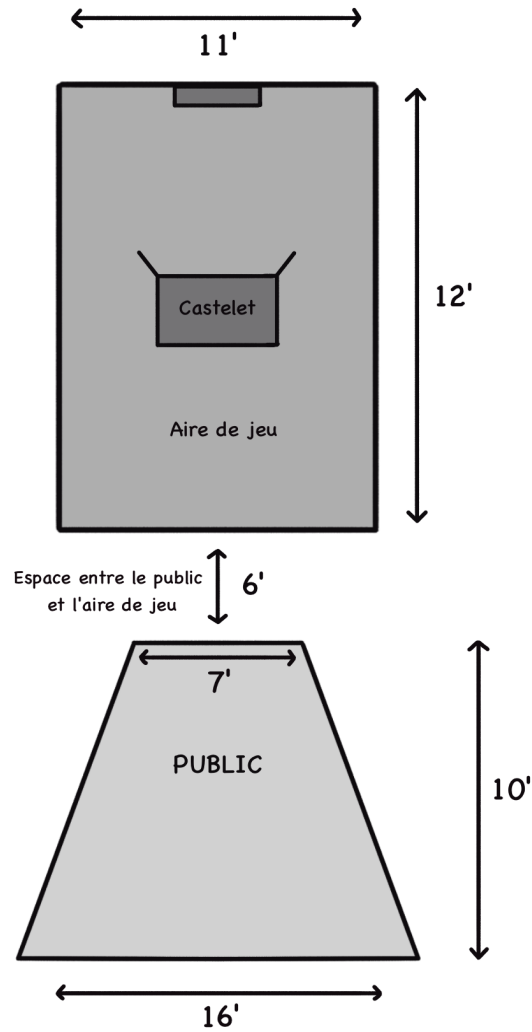

Tableaux Musique

Produit par LE MOULIN À MUSIQUE

Mise à jour : 11 avril 2022

FICHE TECHNIQUE / SALLE

BESOINS TECHNIQUES

Aire de jeu minimale :

- **Largeur 11 pieds**
- **Profondeur 12 pieds**
- **Hauteur 8 pieds**

LE MOULIN À MUSIQUE, 5350, rue Lafond, Montréal, QC H1X 2X2 Tél.: 514-527-7726

moulinmusique.qc.ca info@moulinmusique.qc.ca

PLANTATION / SALLE

- **Aire de jeu** : 11' x 12'
- **Entre l'aire de jeu et les enfants** : 6'
- **Public - enfants** : Pour une question de visibilité, s'assurer de la forme conique de l'espace pour les enfants.
- **Jauge Maximum** : 40 (enfants et adultes) selon l'espace disponible.
- Le diffuseur doit s'assurer d'avoir un espace suffisant pour la distanciation physique des adultes spectateurs.